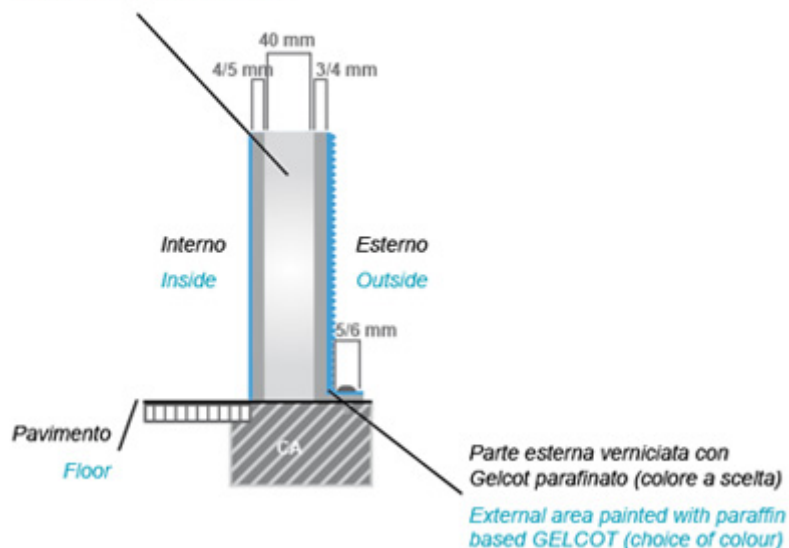

### Descrizione

Coibentazione con poliuretano  
Insulation with polyurethane

Si chiama Comfort Box, la nuova soluzione studiata in casa Loda, che dopo aver proposto per anni il box in vetroresina per animali, vuole ora presentare strutture in grado di sostituire capannoni, quindi strutture fisse, che possono essere collocate facilmente ovunque voi desideriate.

Comfort box è composto da moduli di 2,5 mt di lunghezza, che ne consentono una rapidità di montaggio e smontaggio.

Grazie a questa struttura modulare potrete inoltre ottenere lunghezze indeterminate, a seconda delle vostre necessità di spazio. L'assoluta ermeticità unita ad un alto isolamento dagli agenti atmosferici, garantisce un ambiente confortevole e favorevole per l'allevamento di diverse tipologie di animali, inoltre ottimale per la pulizia e una perfetta disinfezione.

### DIMENSIONI